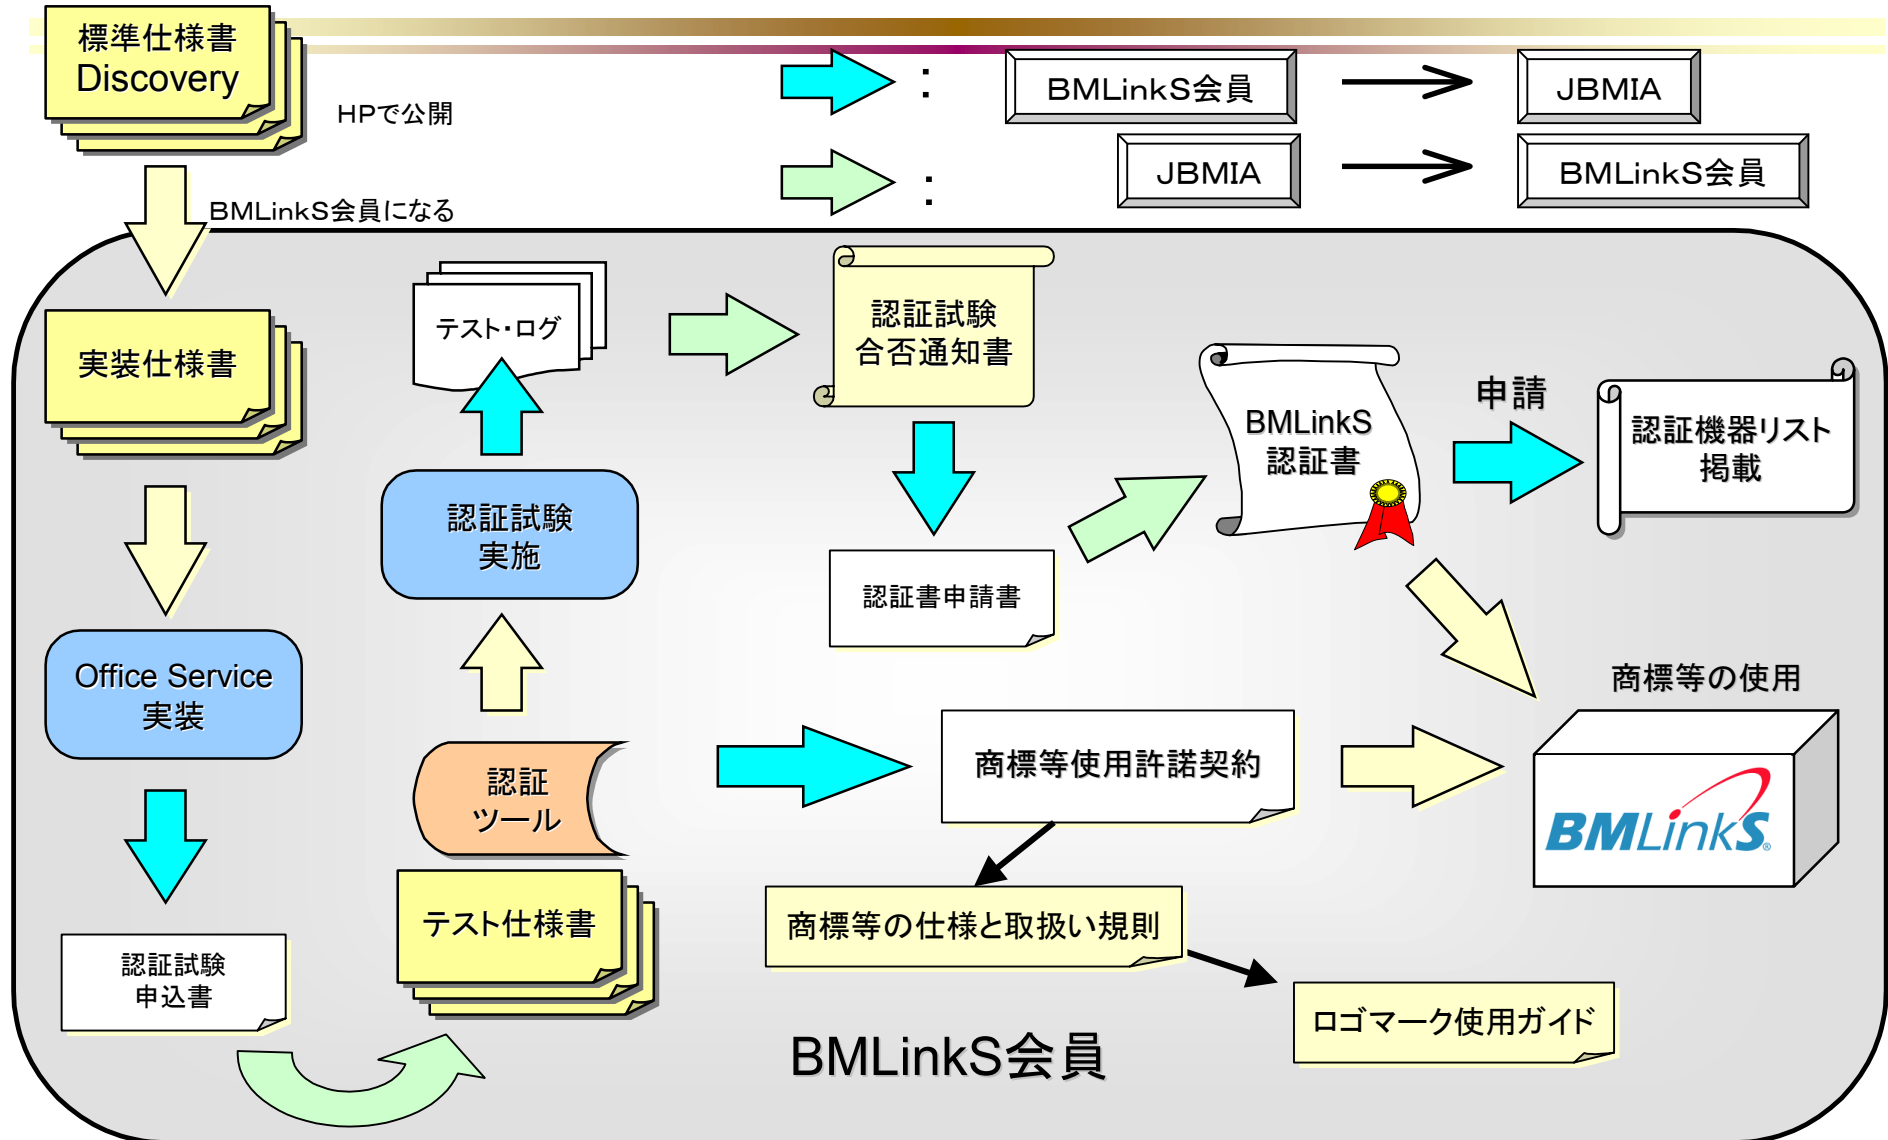

必要とする機能をもつOA機器がネットワークから瞬時に見つかる

・インターネット上の検索条件ウィンドウで簡単、確実、スピード検索が可能

手に入る

どんな機器からでも共通したオフィスサービスが手に入る

・条件にあったプリンタへ出力でき、遠隔地でも現地でプリントアウトの受け取り可能

BMLinkSオフィスサービス

- BMLinkSオフィスサービスとは
次の5つのサービスを定義。このサービスの総称を
オフィスサービスと呼ぶ。

BMLinkS標準化推進活動

技術開発ステージ

実用化ステージ

ロゴ認証試験のプロセス

合同認証試験の実施

- 試験項目(全200項目)
 - 単体コマンド&レスポンス項目：
 - Discovery 60項目、Job/Device Control 50項目
 - ユーザシナリオ動作確認項目：
 - 一連のコマンドシーケンス 90ケース
- 試験内容
 - プリンタ検索（モノクロ/カラー、紙サイズ、設置場所、両面、等）
 - イベント通知（ジョブ完了、ジョブ取消、ジョブ停止）
 - 印刷画像の確認（枚数、印字領域、等）
- 試験結果
 - 認証取得：10機種 <<2003.5現在>>
 （機器：カラー/モノクロ、プリンタ/MFP）

 2003年4Qから自己テストへ移行予定

各社プリンタドライバの現状

プリンタ毎にプリンタ・ドライバが必要。。。。

BMLinkS統合プリンタドライバと認証ツール

BMLinkS統合ドライバ

出力先サービスの決定画面

印刷

プリンタ
 プリンタ名(N): BMLinkS Printer Driver
 状態: アイドル
 種類: BMLinkS Printer Driver
 場所: BMLinkS
 コメント: ファイルへ出力(L)