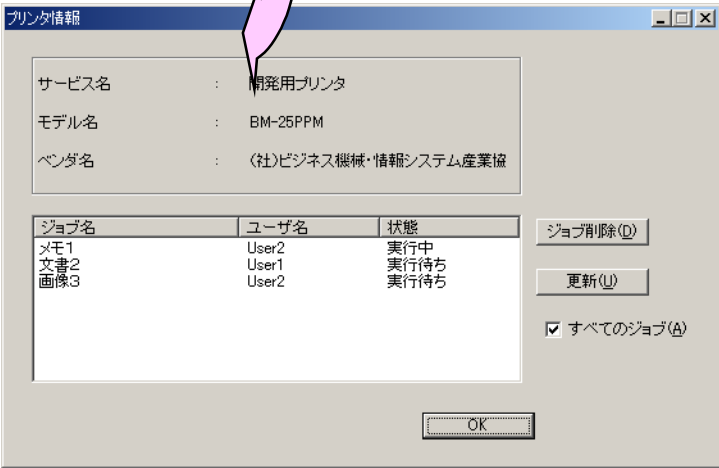

2 プリントデータ・出力条件の指定

サービス検索ユーティリティ

BMLinkS通知ユーティリティ

通知イベントの設定

必要な通知イベントをジョブ実行前に設定しておくためのユーティリティ

BMLinkS統合プリンタドライバの公開・リリース

- BMLinkSホームページからダウンロード可能

URL : <http://www.jbmia.or.jp/bmlinks/>