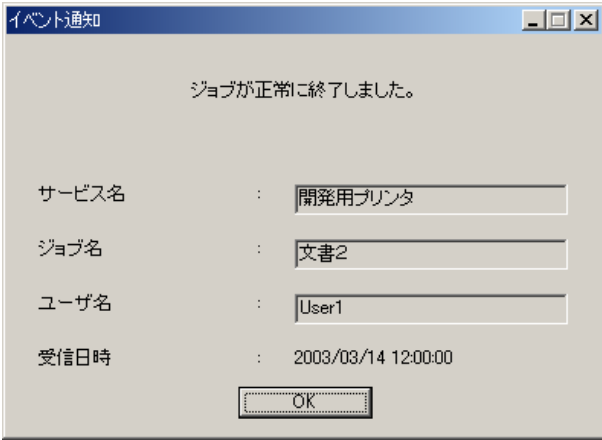

2 プリントデータ・出力条件の指定

サービス検索ユーティリティ

BMLinkS通知ユーティリティ

通知イベントの設定

必要な通知イベントをジョブ実行前に設定しておくためのユーティリティ

BMLinkS統合プリンタドライバの公開・リリース

- BMLinkSホームページからダウンロード可能

URL : <http://www.jbmia.or.jp/bmlinks/>