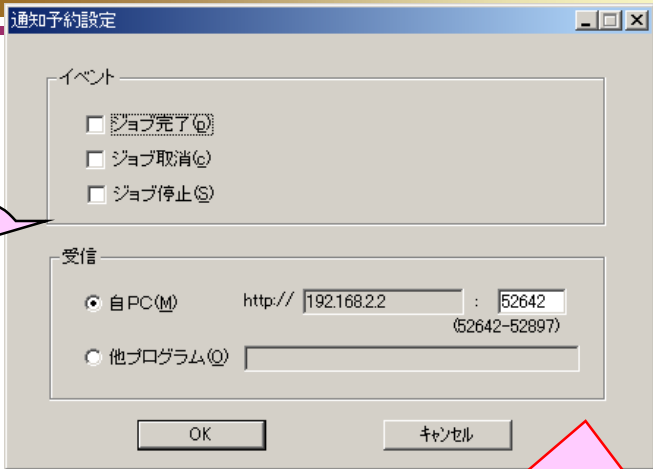

BMLinkS通知ユーティリティ

通知イベントの設定

必要な通知イベントをジョブ実行前に設定しておくためのユーティリティ