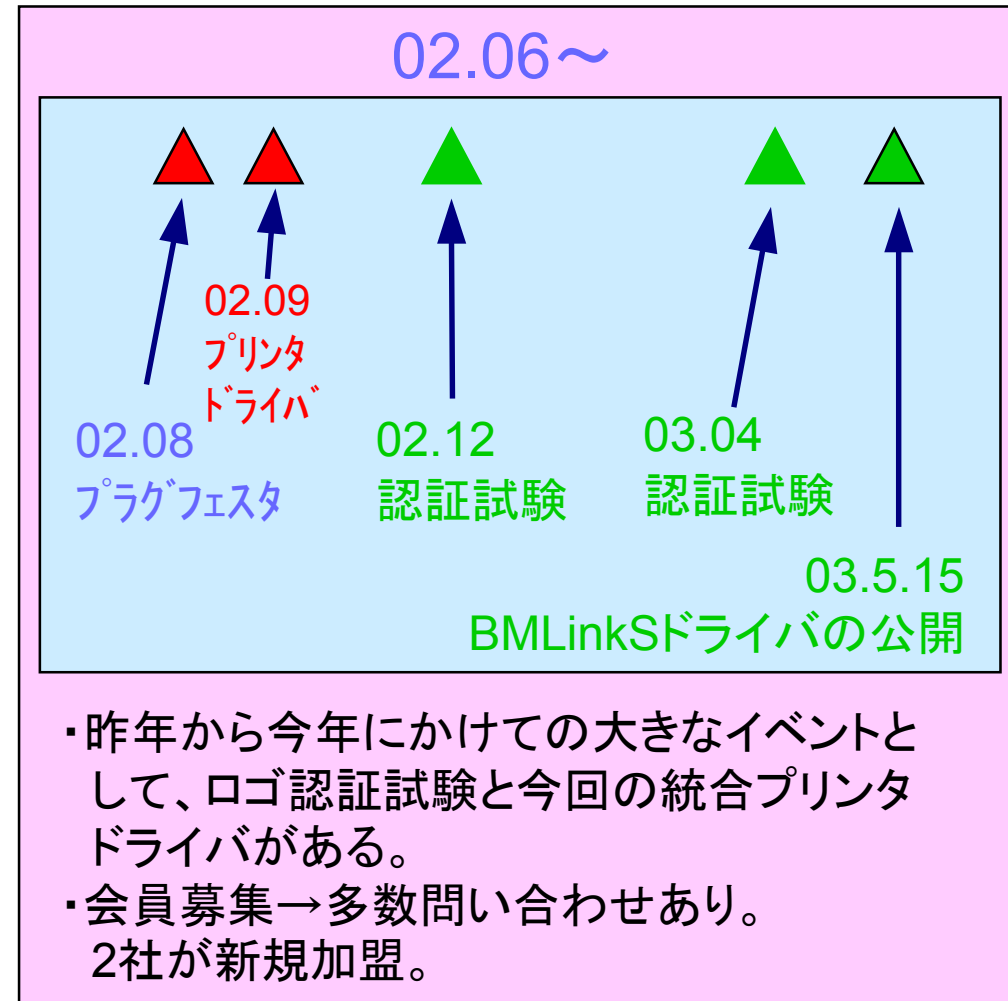

BMLinkS標準化推進活動

技術開発ステージ

実用化ステージ

ロゴ認証試験のプロセス

合同認証試験の実施

- 試験項目(全200項目)
 - 単体コマンド&レスポンス項目：
 - Discovery 60項目、Job/Device Control 50項目
 - ユーザシナリオ動作確認項目：
 - 一連のコマンドシーケンス 90ケース
- 試験内容
 - プリンタ検索（モノクロ/カラー、紙サイズ、設置場所、両面、等）
 - イベント通知（ジョブ完了、ジョブ取消、ジョブ停止）
 - 印刷画像の確認（枚数、印字領域、等）
- 試験結果
 - 認証取得：10機種 <<2003.5現在>>
 （機器：カラー/モノクロ、プリンタ/MFP）