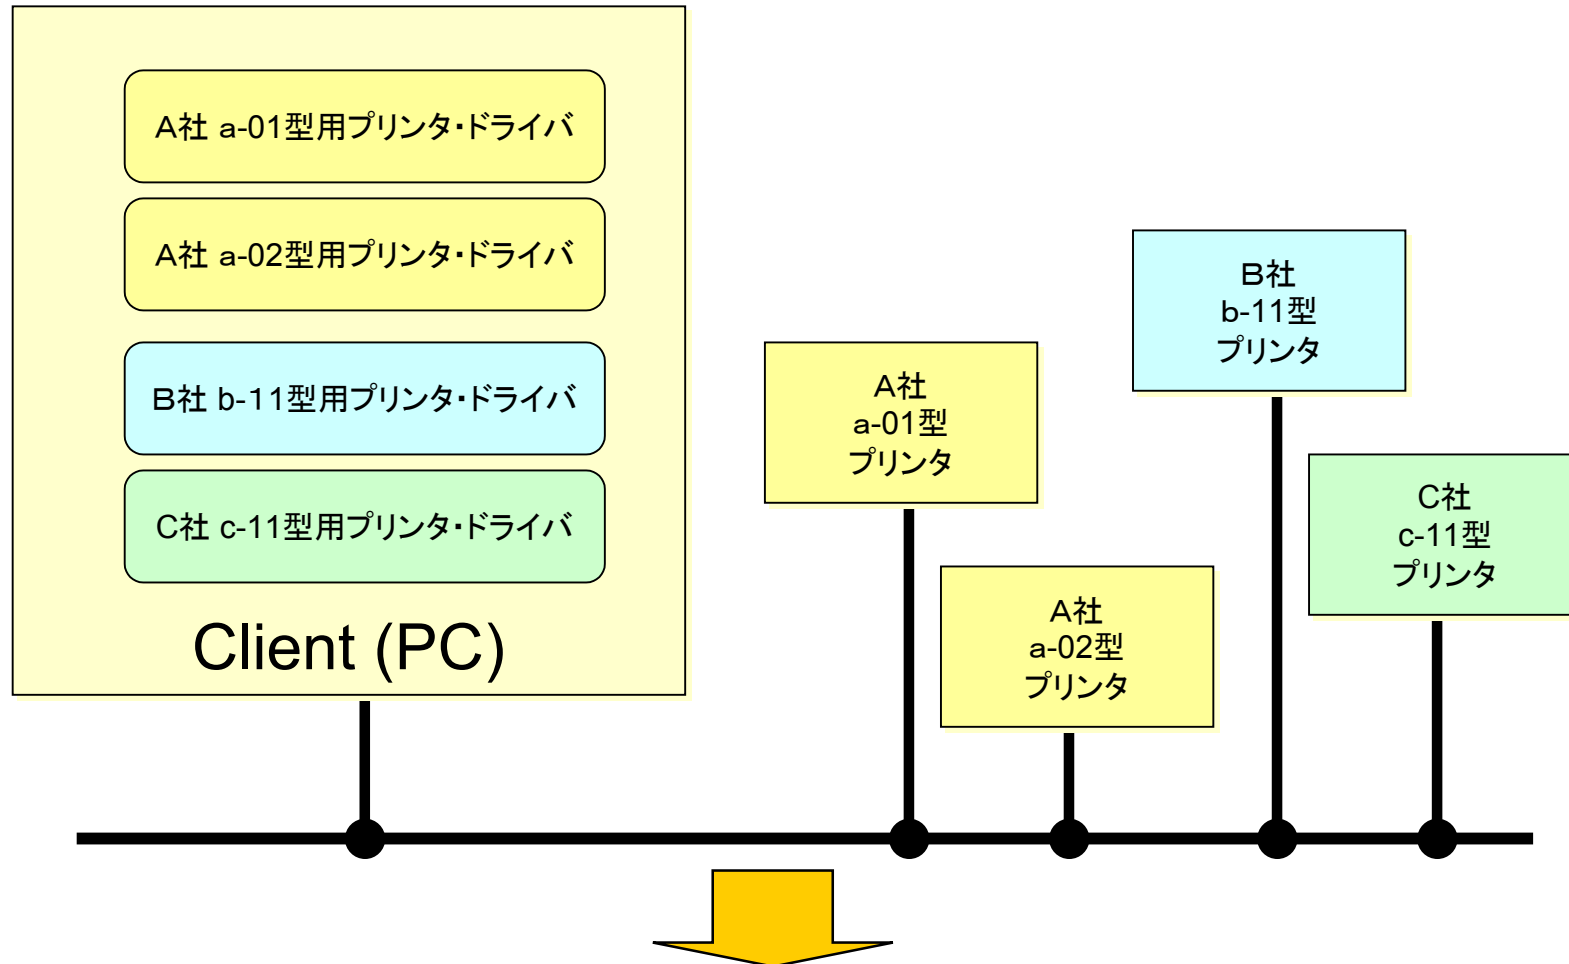

必要とする機能をもつOA機器がネットワークから瞬時に見つかる

・インターネット上の検索条件ウィンドウで簡単、確実、スピード検索が可能

手に入る

どんな機器からでも共通したオフィスサービスが手に入る

・条件にあったプリンタへ出力でき、遠隔地でも現地でプリントアウトの受け取り可能

BMLinkSオフィスサービス

- BMLinkSオフィスサービスとは
次の5つのサービスを定義。このサービスの総称を
オフィスサービスと呼ぶ。

BMLinkS標準化推進活動

技術開発ステージ

実用化ステージ

ロゴ認証試験のプロセス

合同認証試験の実施

- 試験項目(全200項目)
 - 単体コマンド&レスポンス項目：
 - Discovery 60項目、Job/Device Control 50項目
 - ユーザシナリオ動作確認項目：
 - 一連のコマンドシーケンス 90ケース
- 試験内容
 - プリンタ検索（モノクロ/カラー、紙サイズ、設置場所、両面、等）
 - イベント通知（ジョブ完了、ジョブ取消、ジョブ停止）
 - 印刷画像の確認（枚数、印字領域、等）
- 試験結果
 - 認証取得：10機種 <<2003.5現在>>
 （機器：カラー/モノクロ、プリンタ/MFP）

 2003年4Qから自己テストへ移行予定

各社プリンタドライバの現状

プリンタ毎にプリンタ・ドライバが必要。。。。

BMLinkS統合プリンタドライバと認証ツール

BMLinkS統合ドライバ

出力先サービスの決定画面

印刷

プリンタ
 プリンタ名(N): BMLinkS Printer Driver
 状態: アイドル
 種類: BMLinkS Printer Driver
 場所: BMLinkS
 コメント: ファイルへ出力(L)