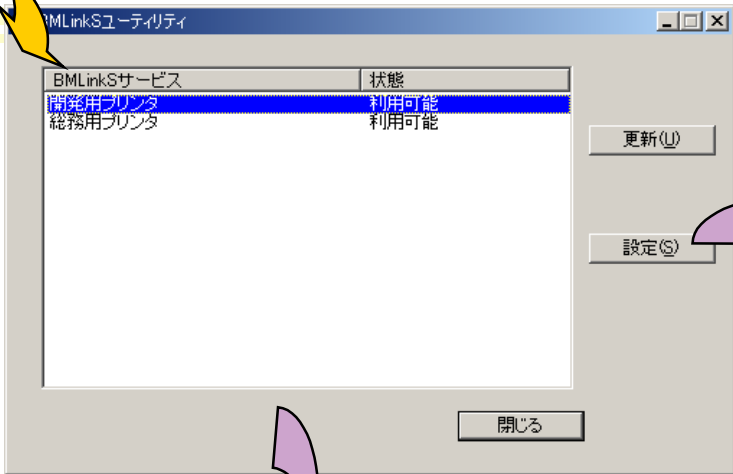

BMLinkS通知ユーティリティ

通知イベントの設定

必要な通知イベントをジョブ実行前に設定しておくためのユーティリティ