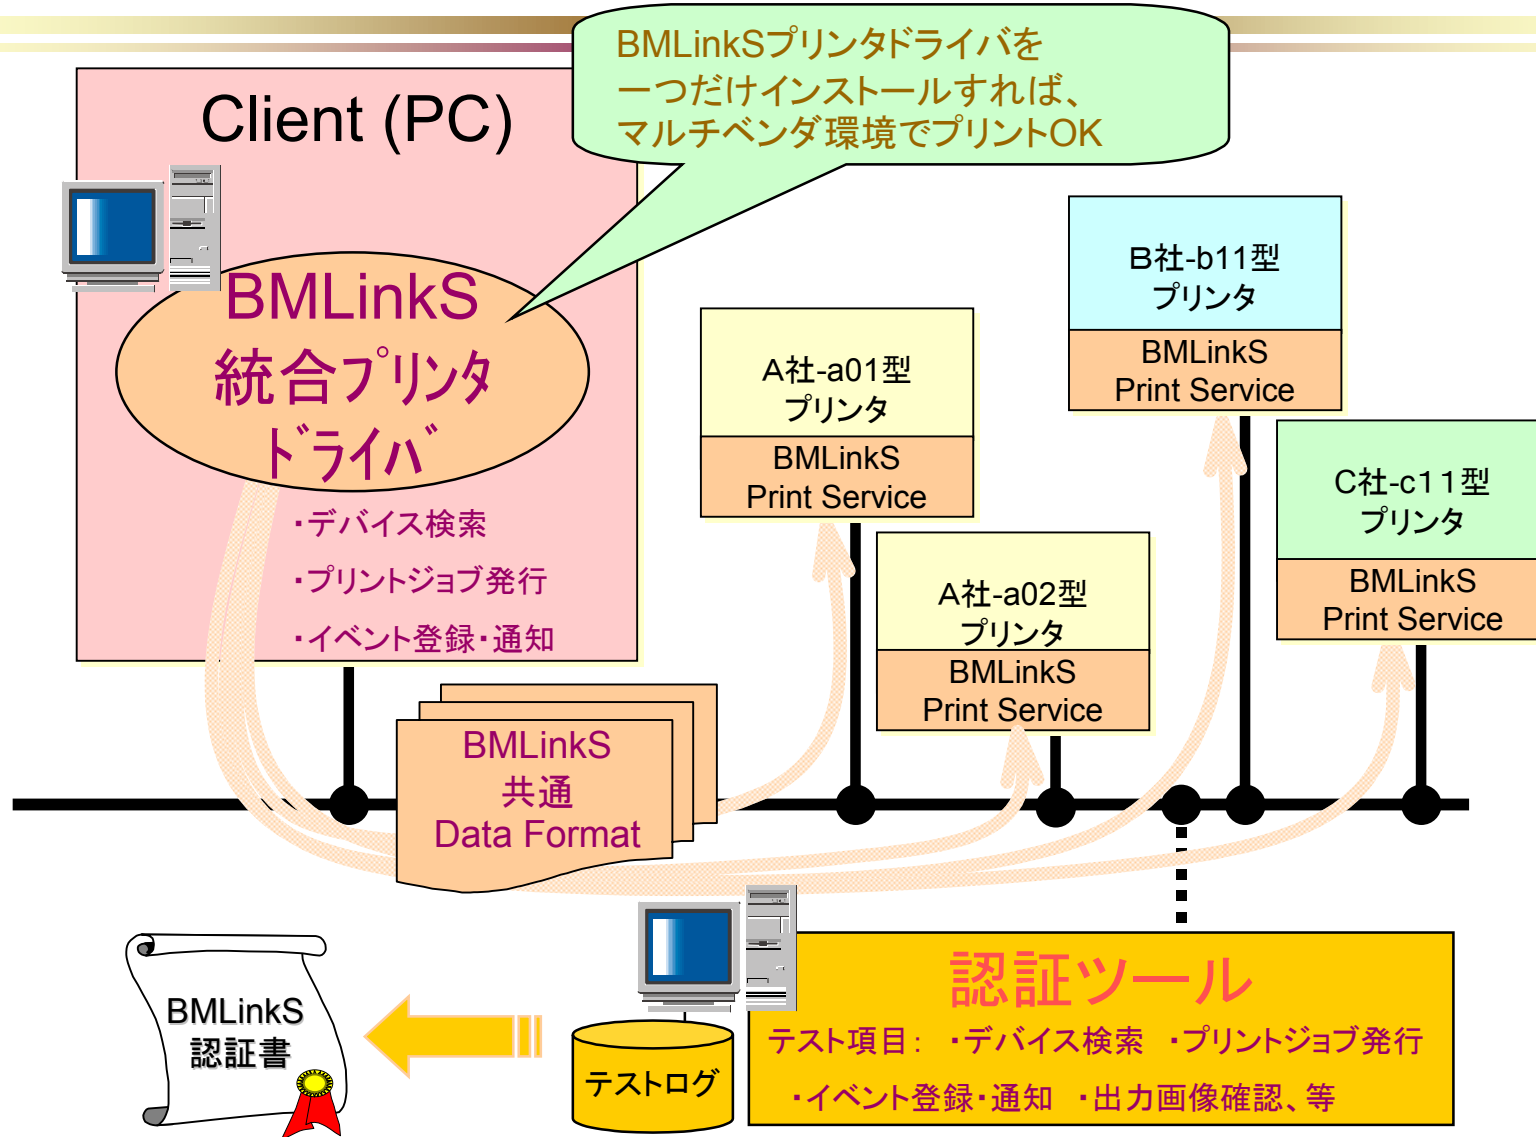

必要とする機能をもつOA機器がネットワークから瞬時に見つかる

・インターネット上の検索条件ウィンドウで簡単、確実、スピード検索が可能

手に入る

どんな機器からでも共通したオフィスサービスが手に入る

・条件にあったプリンタへ出力でき、遠隔地でも現地でプリントアウトの受け取り可能

BMLinkSオフィスサービス

- BMLinkSオフィスサービスとは
次の5つのサービスを定義。このサービスの総称を
オフィスサービスと呼ぶ。

BMLinkS標準化推進活動

技術開発ステージ

実用化ステージ

ロゴ認証試験のプロセス

合同認証試験の実施

- 試験項目(全200項目)
 - 単体コマンド&レスポンス項目：
 - Discovery 60項目、Job/Device Control 50項目
 - ユーザシナリオ動作確認項目：
 - 一連のコマンドシーケンス 90ケース
- 試験内容
 - プリンタ検索（モノクロ/カラー、紙サイズ、設置場所、両面、等）
 - イベント通知（ジョブ完了、ジョブ取消、ジョブ停止）
 - 印刷画像の確認（枚数、印字領域、等）
- 試験結果
 - 認証取得：10機種 <<2003.5現在>>
 （機器：カラー/モノクロ、プリンタ/MFP）

 2003年4Qから自己テストへ移行予定

各社プリンタドライバの現状

プリンタ毎にプリンタ・ドライバが必要。。。。

BMLinkS統合プリンタドライバと認証ツール

BMLinkS統合ドライバ

出力先サービスの決定画面

印刷

プリンタ
 プリンタ名(N): BMLinkS Printer Driver
 状態: アイドル
 種類: BMLinkS Printer Driver
 場所: BMLinkS
 コメント: ファイルへ出力(L)