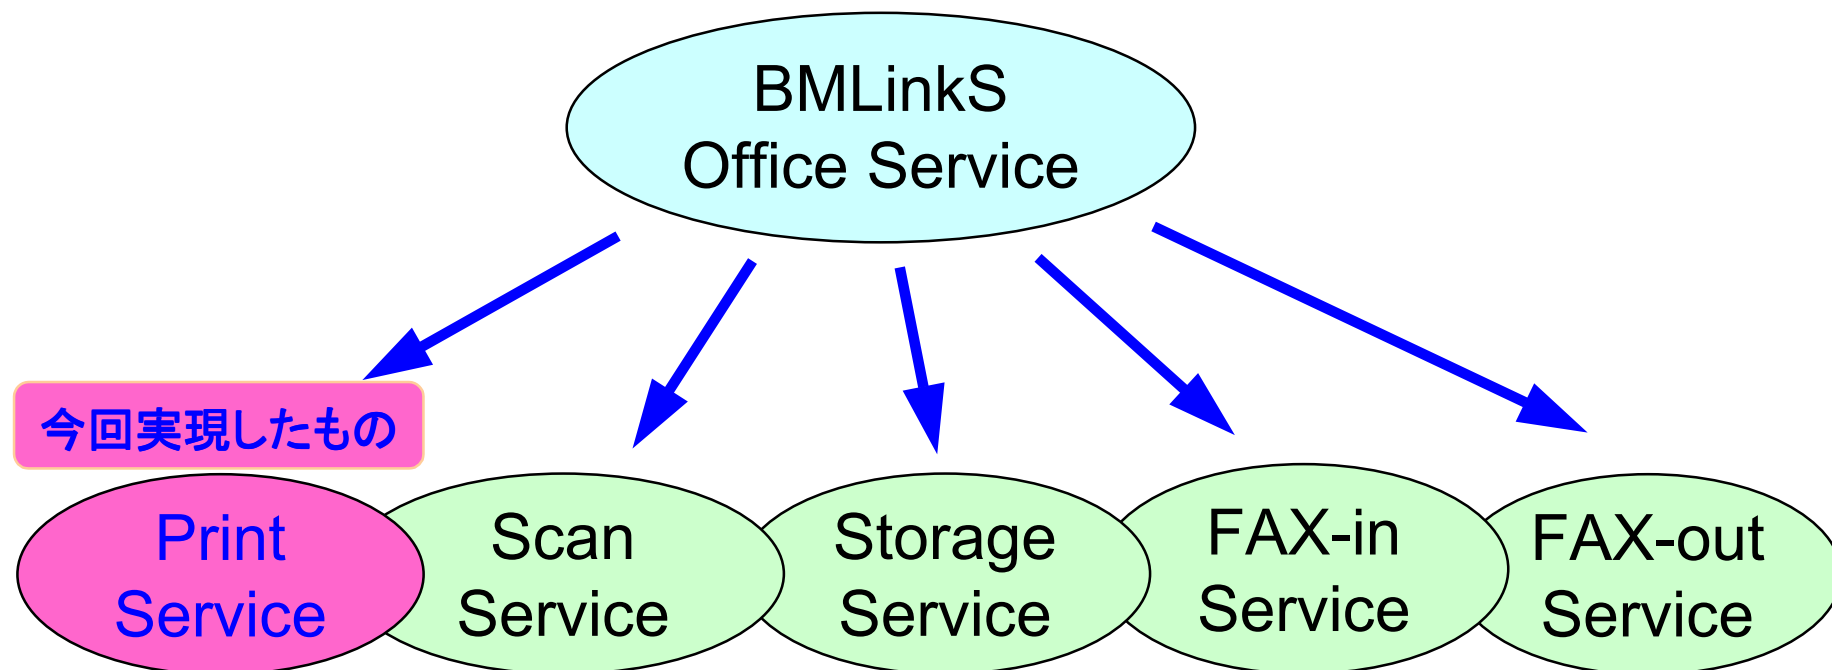

必要とする機能をもつOA機器がネットワークから瞬時に見つかる

・インターネット上の検索条件ウィンドウで簡単、確実、スピード検索が可能

手に入る

どんな機器からでも共通したオフィスサービスが手に入る

・条件にあったプリンタへ出力でき、遠隔地でも現地でプリントアウトの受け取り可能

BMLinkSオフィスサービス

- BMLinkSオフィスサービスとは
次の5つのサービスを定義。このサービスの総称を
オフィスサービスと呼ぶ。

BMLinkS標準化推進活動

技術開発ステージ

実用化ステージ

ロゴ認証試験のプロセス

合同認証試験の実施

- 試験項目(全200項目)
 - 単体コマンド&レスポンス項目：
 - Discovery 60項目、Job/Device Control 50項目
 - ユーザシナリオ動作確認項目：
 - 一連のコマンドシーケンス 90ケース
- 試験内容
 - プリンタ検索（モノクロ/カラー、紙サイズ、設置場所、両面、等）
 - イベント通知（ジョブ完了、ジョブ取消、ジョブ停止）
 - 印刷画像の確認（枚数、印字領域、等）
- 試験結果
 - 認証取得：10機種 <<2003.5現在>>
 （機器：カラー/モノクロ、プリンタ/MFP）